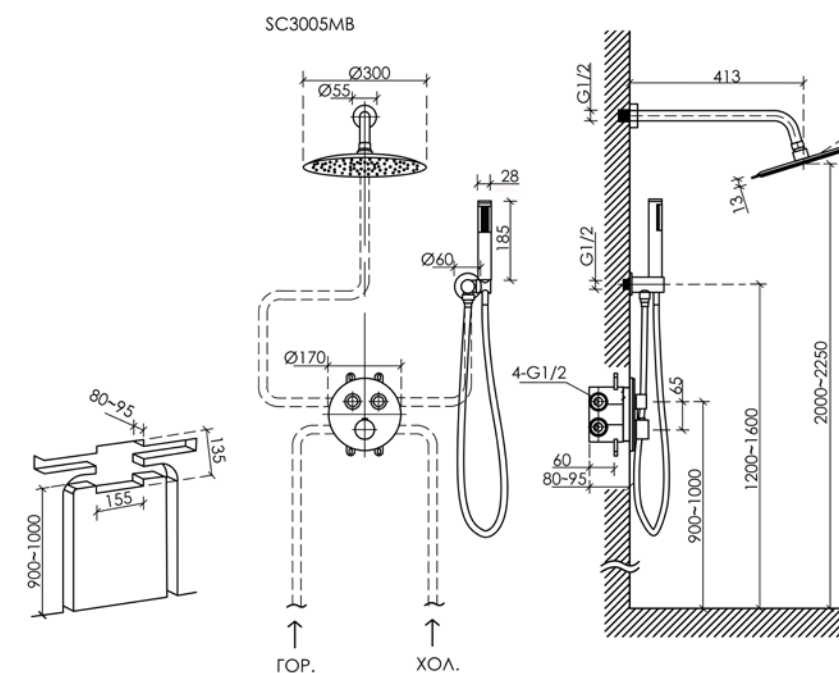

Технические характеристики

Минимальное давление напора	0,5 бар
Максимальное рабочее давление	6 бар
Рекомендуемое давление напора	1-5 бар
Максимальная температура горячей воды на входе	80°C
Рекомендуемая температура горячей воды на входе	60 - 70°C
Диапазон температур	15 - 50°C
Расход воды при давлении напора 3 бар	6-12 л/мин