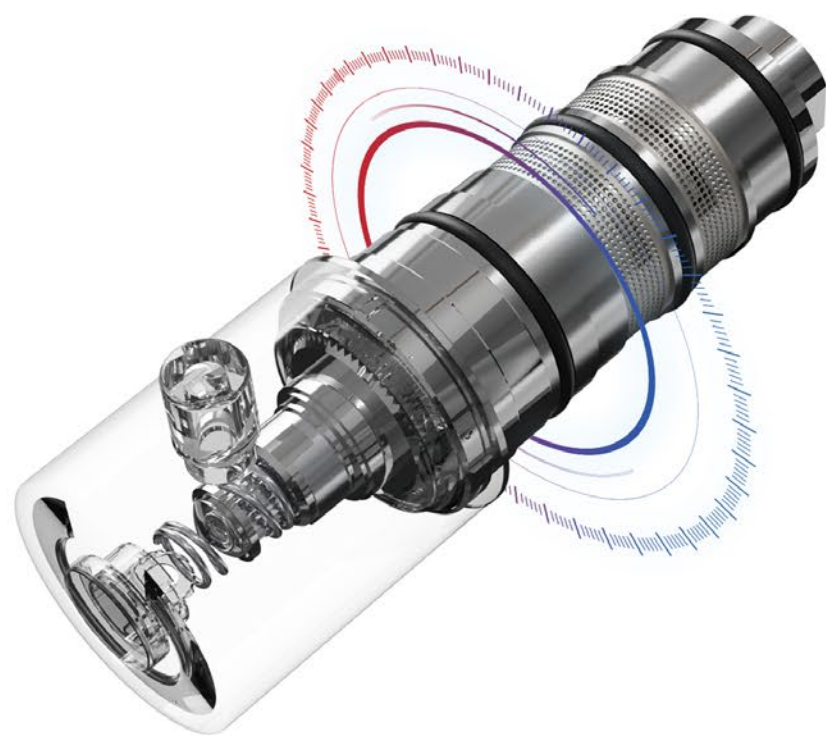

### Ручной душ:

- Лёгкое переключение между режимами
- Наличие обратного клапана
- Расслабляющий эффект благодаря обогащению воды воздухом .
- Материал: пластик

SC3001CH

SC3001MB

SC3002CH

SC3002MB

## Настройка температуры воды не более чем за 1-3 секунды

Высокочувствительный датчик термоэлемента картриджа — обеспечивают мгновенную настройку нужной температуры воды с точностью до 1 градуса.

**38°C**