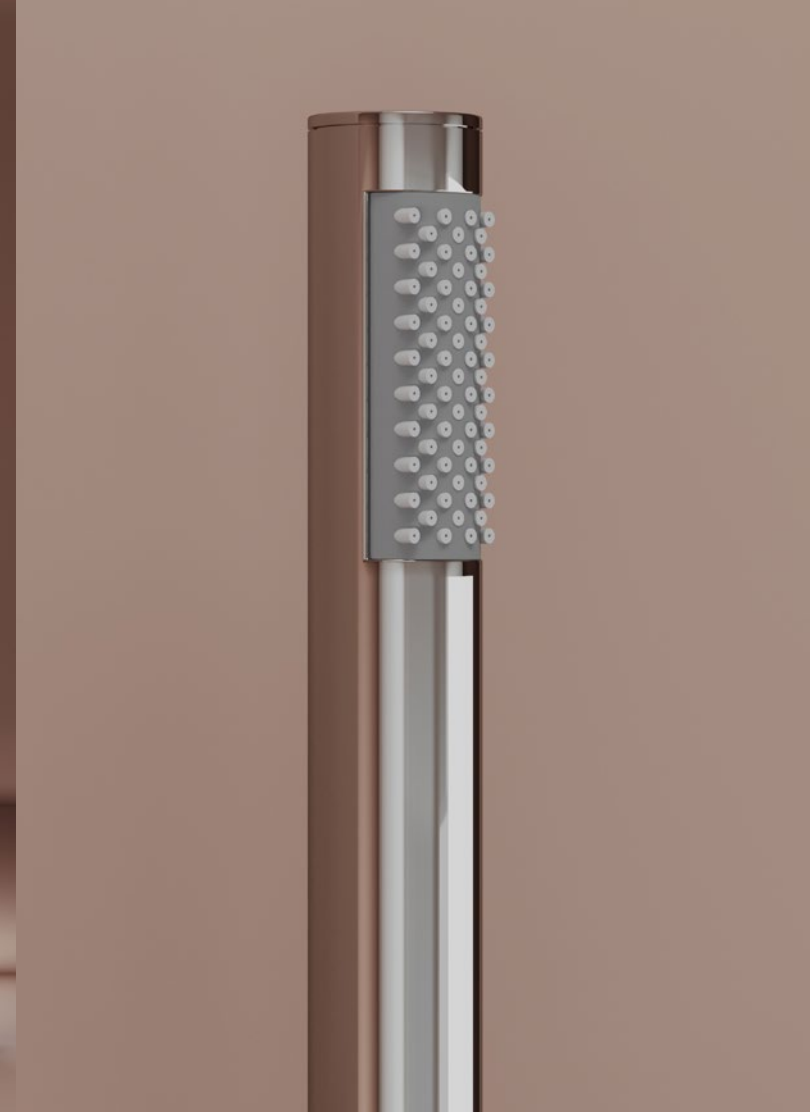

Коллекция Link

Артикул	Описание
SC3005CH	Душевой комплект SANCOS Link встраиваемый, с термостатическим смесителем, верхним, ручным душем и шлангом в комплекте цвет хром
SC3005MB	Душевой комплект SANCOS Link встраиваемый, с термостатическим смесителем, верхним, ручным душем и шлангом в комплекте, цвет черный матовый

Преимущества:

- Готовый набор с внутренней частью для установки душевой системы в стену
- Минималистичный ручной душ из нержавеющей стали
- 2 варианта отделки: хром и матовый чёрный
- Эргономичное размещение рычагов регулировки обеспечивает лёгкое управление потоками и температурой воды
- Рычаги управления с насечками — удобно управлять в условиях мокрых рук
- Изменяемый угол наклона верхнего душа
- Наличие обратного клапана на всех потребителях
- Гибкий шланг с защитой от перекручивания — 1,5 м
- Гарантия 5 лет

Термостат:

- Наличие термостата обеспечивает безопасность при отключении холодной воды, смеситель в данном случае блокирует подачу горячей воды во избежании ожогов
- Максимальная температура 50 °C
- Экономия воды — термостат расходует меньший объем воды, до 40%.
- Комфорт — стабильная заданная температура воды. Не нужно каждый раз производить настройку температуры
- Наличие клапана обратного движения воды — защита от смешивания воды от других источников потребления воды

38°C | Поддержка безопасного уровня температуры