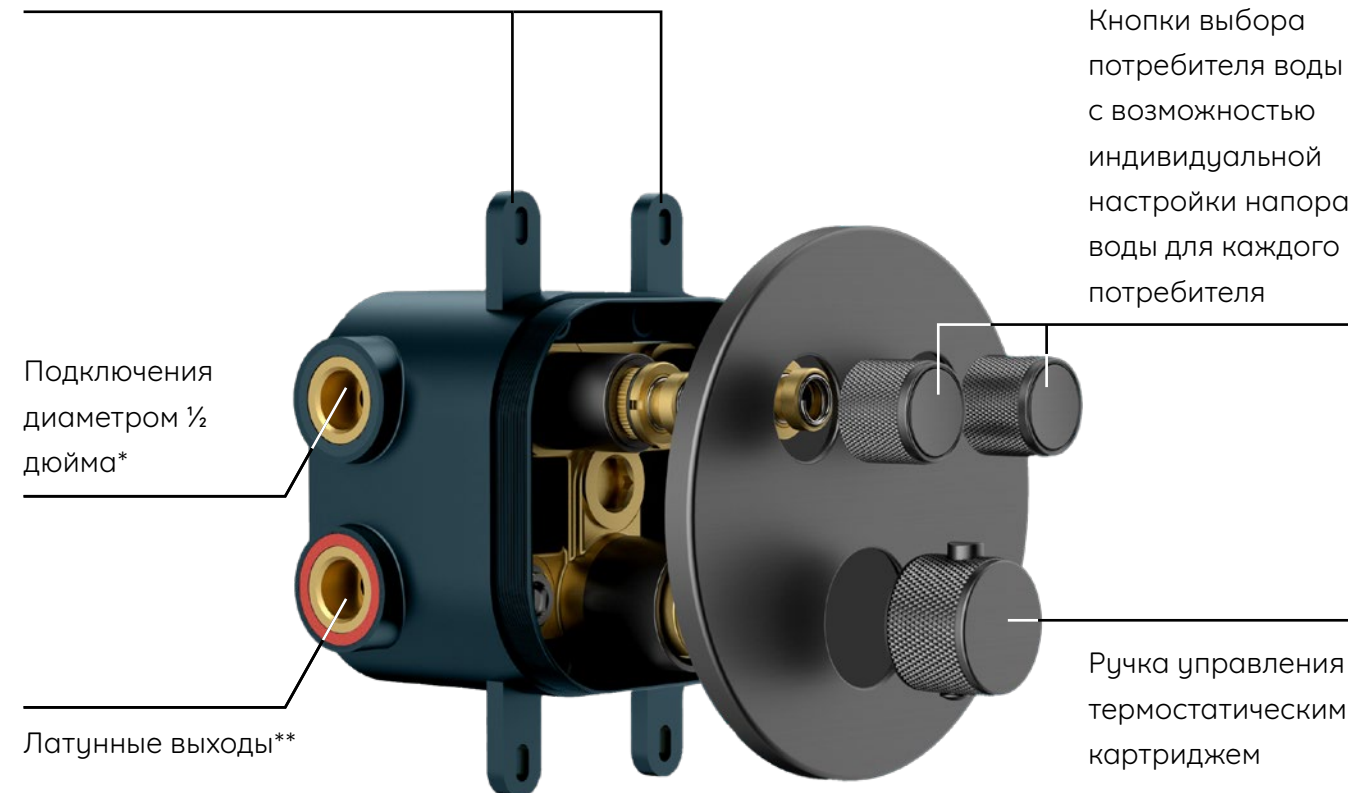

## Преимущества встраиваемой части

**sancos**

Два выхода для реализации разных комбинаций на базе одной встраиваемой части с индивидуальной настройкой давления воды

Промаркированные точки потребителя для точного подключения

Прочная съемная защитная крышка

Интегрированный водяной уровень для удобства монтажа

## Преимущества встраиваемой части

4 точки крепления для надёжной фиксации

Четкая маркировка мин./макс. глубины монтажа