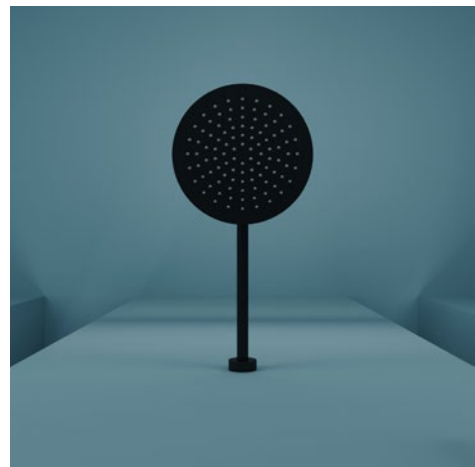

### Ручной душ:

- Лёгкое переключение между режимами
- Наличие обратного клапана
- Расслабляющий эффект благодаря обогащению воды воздухом .
- Материал: пластик

SC3001CH

SC3001MB

SC3002CH

SC3002MB

# Коллекция SELECT

Встраиваемые душевые системы

Шланг с системой  
защиты от  
перекручивания

Настройка  
направления потока  
воды

## Коллекция Select

**sancos**

Артикул	Описание
<b>SC3003CH</b>	Душевой комплект SANCOS Select встраиваемый для душа, с внутренней частью, верхним, ручным душем и шлангом в комплекте, цвет хром
<b>SC3003MB</b>	Душевой комплект SANCOS Select встраиваемый для душа, с внутренней частью, верхним, ручным душем и шлангом в комплекте, цвет чёрный матовый
<b>SC3004CH</b>	Душевой комплект SANCOS Select встраиваемый для ванны/душа, с внутренней частью, верхним, ручным душем, изливом и шлангом в комплекте, цвет хром
<b>SC3004MB</b>	Душевой комплект SANCOS Select встраиваемый для ванны/душа, с внутренней частью, верхним, ручным душем, изливом и шлангом в комплекте, цвет чёрный матовый

### Преимущества:

- Готовый набор с внутренней частью для установки душевой системы в стену
- Минималистичный дизайн
- 2 варианта отделки: хром и матовый чёрный
- Эргономичная форма рукоятки позволяет легко регулировать поток и температуру воды
- Изменяемый угол наклона верхнего душа
- Стильный ручной душ с одним режимом
- Гибкий шланг с защитой от перекручивания — 1,5 м
- Гарантия 5 лет