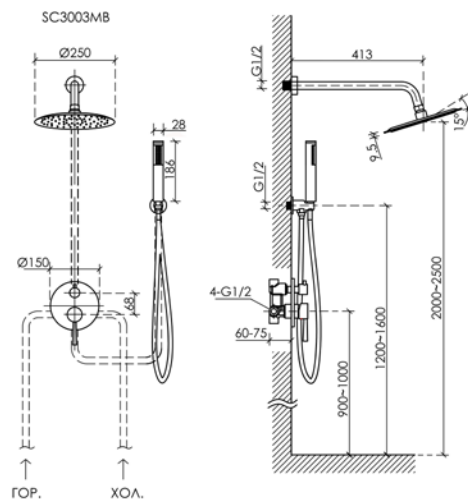

Коллекция Select

sancos

Артикул	Описание
SC3003CH	Душевой комплект SANCOS Select встраиваемый для душа, с внутренней частью, верхним, ручным душем и шлангом в комплекте, цвет хром
SC3003MB	Душевой комплект SANCOS Select встраиваемый для душа, с внутренней частью, верхним, ручным душем и шлангом в комплекте, цвет чёрный матовый
SC3004CH	Душевой комплект SANCOS Select встраиваемый для ванны/душа, с внутренней частью, верхним, ручным душем, изливом и шлангом в комплекте, цвет хром
SC3004MB	Душевой комплект SANCOS Select встраиваемый для ванны/душа, с внутренней частью, верхним, ручным душем, изливом и шлангом в комплекте, цвет чёрный матовый

Преимущества:

- Готовый набор с внутренней частью для установки душевой системы в стену
- Минималистичный дизайн
- 2 варианта отделки: хром и матовый чёрный
- Эргономичная форма рукоятки позволяет легко регулировать поток и температуру воды
- Изменяемый угол наклона верхнего душа
- Стильный ручной душ с одним режимом
- Гибкий шланг с защитой от перекручивания — 1,5 м
- Гарантия 5 лет