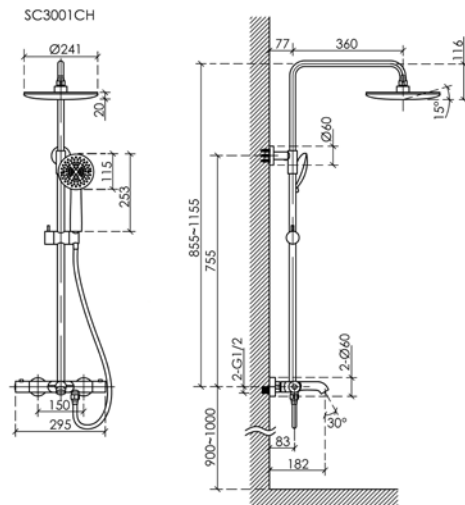

Коллекция Game

sancos

ОБОГАЩАЕТ ВОДУ ВОЗДУХОМ

Артикул	Описание
SC3001CH	Душевая стойка SANCOS Game для душа/ванны с термостатическим смесителем, изливом, верхним, ручным душем и шлангом в комплекте цвет хром
SC3001MB	Душевая стойка SANCOS Game для душа и ванны с термостатическим смесителем, изливом, верхним и ручным душем, цвет черный матовый
SC3002CH	Душевая стойка SANCOS Game для душа с термостатическим смесителем, верхним, ручным душем и шлангом в комплекте, цвет хром
SC3002MB	Душевая стойка SANCOS Game для душа с термостатическим смесителем, верхним, ручным душем и шлангом в комплекте, цвет черный матовый

Преимущества:

- Термостатический смеситель
- 5 режимов струи:
- Штанга с возможностью регулировки по высоте
- Удобное переключение между потребителями воды на ручке смесителя
- Возможность настройки высоты ручного душа
- Гибкий шланг с защитой от перекручивания — 1,5 м
- Расход воды 6-12 л
- Гарантия 5 лет

Ручной душ:

- Лёгкое переключение между режимами
- Наличие обратного клапана
- Расслабляющий эффект благодаря обогащению воды воздухом .
- Материал: пластик

SC3001CH