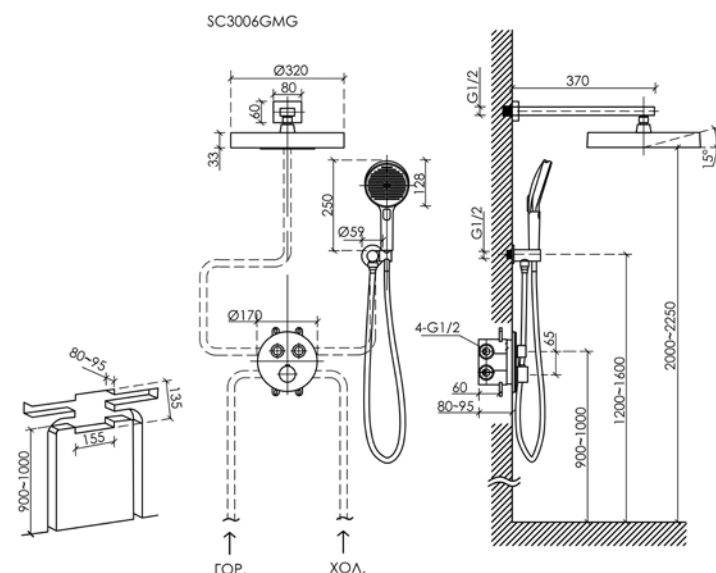

38°C | Поддержка безопасного уровня температуры

SC3006GMG