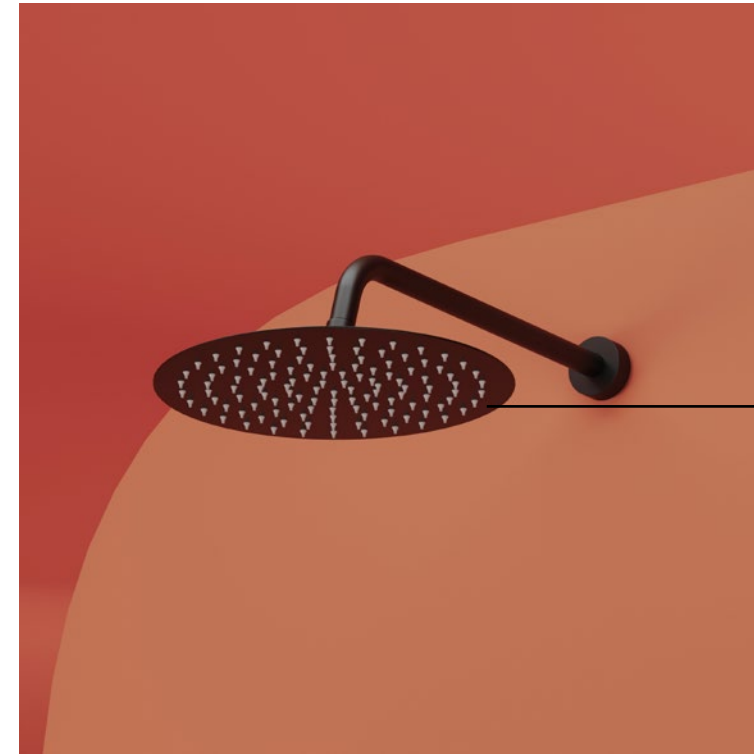

Лейка со встроенным обратным клапаном

Держатель лейки с возможностью подвода воды

Гибкий шланг 1,5 м, с функцией антискручивания

Тонкий металлический верхний душ с возможностью регулировки угла наклона

# Коллекция Space

Встраиваемые душевые системы с термостатом

Возможность  
регулировки стойки  
по высоте

Шланг с системой  
защиты от  
перекручивания

Настройка  
направления потока  
воды

Удобный  
переключатель с  
ручного на верхний  
душ