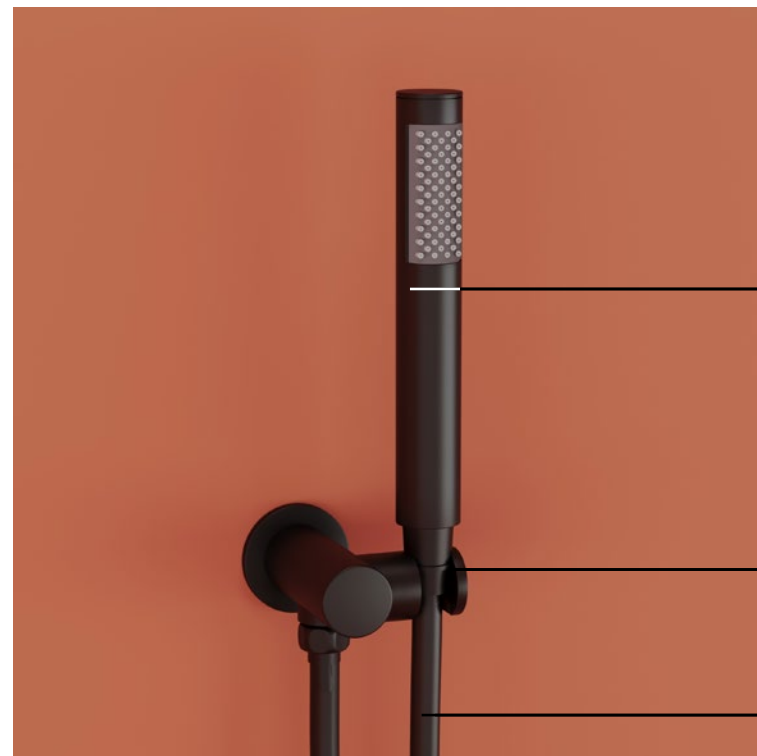

Лейка со встроенным обратным клапаном

Держатель лейки с возможностью подвода воды

Гибкий шланг 1,5 м, с функцией антискручивания

Тонкий металлический верхний душ с возможностью регулировки угла наклона