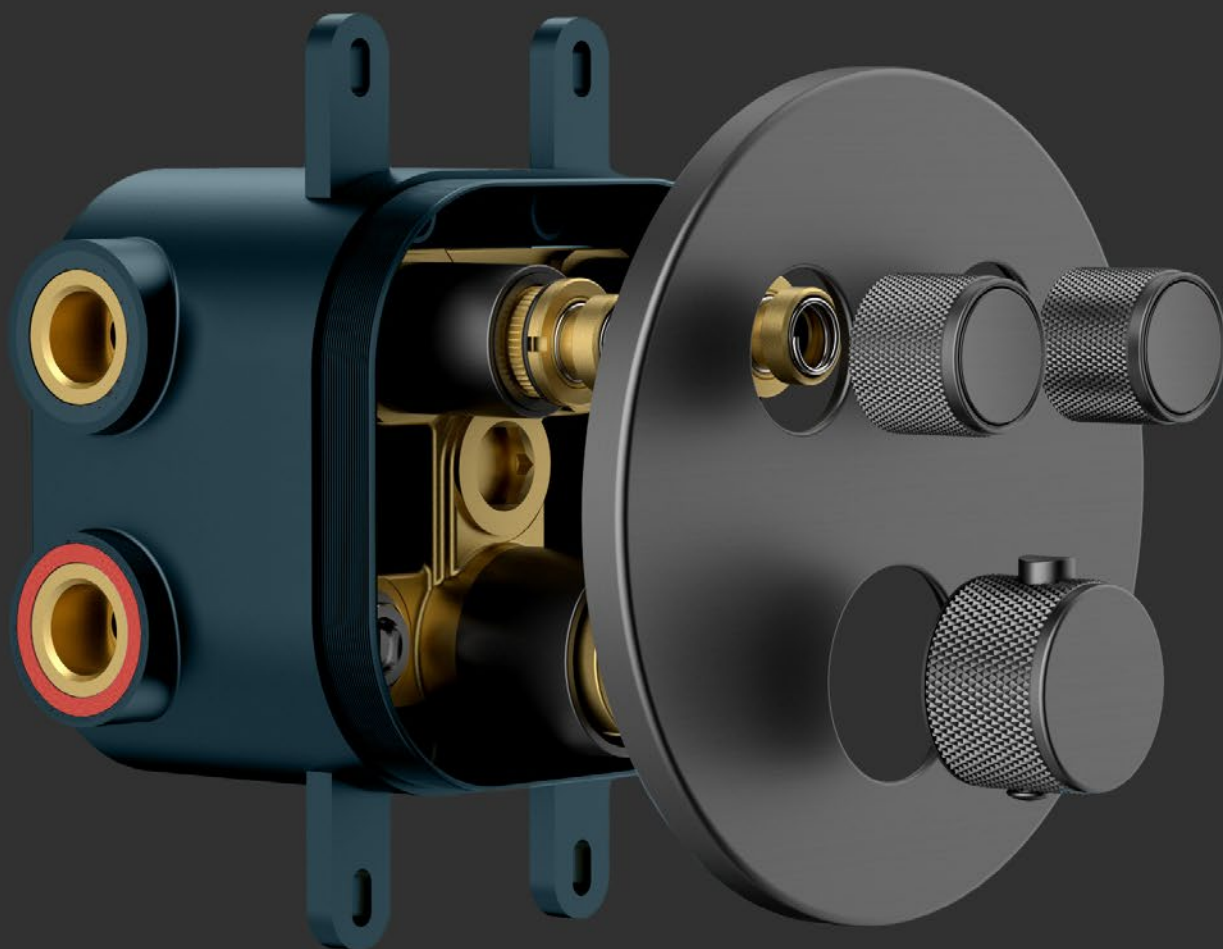

# Встраиваемая часть

- Возможность подключения для двух потребителей : верхний и ручной душ или излив для ванны.
- Минимальная глубина монтажа 80 мм
- Интегрированный уровень на передней крышке для удобства монтажа
- Простой монтаж на месте , не требуется специальный инструмент
- Наличие обратных клапанов интегрированных в запорный вентиль
- Наличие запорного вентиля позволяет перекрывать подачу воды в корпус смесителя во время обслуживания
- Все необходимое для монтажа в комплекте
- Гарантия 5 лет