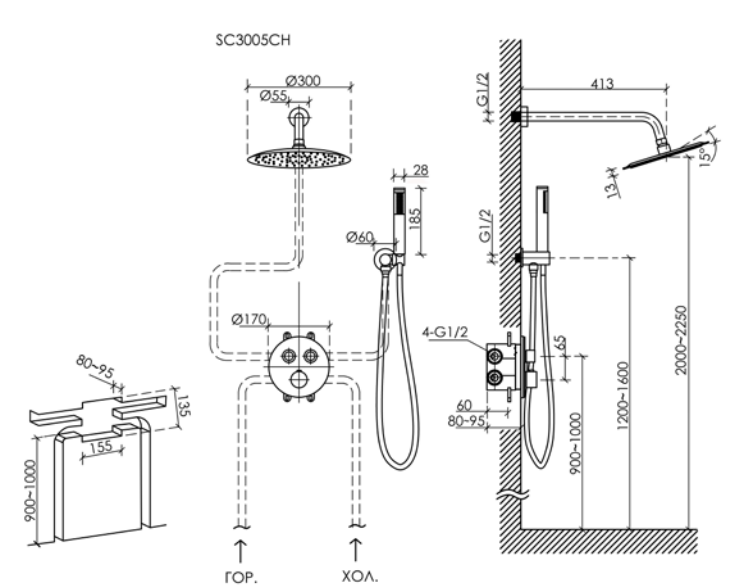

Коллекция Link

Артикул	Описание
SC3005CH	Душевой комплект SANCOS Link встраиваемый, с термостатическим смесителем, верхним, ручным душем и шлангом в комплекте цвет хром
SC3005MB	Душевой комплект SANCOS Link встраиваемый, с термостатическим смесителем, верхним, ручным душем и шлангом в комплекте, цвет черный матовый

Преимущества:

- Готовый набор с внутренней частью для установки душевой системы в стену
- Минималистичный ручной душ из нержавеющей стали
- 2 варианта отделки: хром и матовый чёрный
- Эргономичное размещение рычагов регулировки обеспечивает лёгкое управление потоками и температурой воды
- Рычаги управления с насечками — удобно управлять в условиях мокрых рук
- Изменяемый угол наклона верхнего душа
- Наличие обратного клапана на всех потребителях
- Гибкий шланг с защитой от перекручивания — 1,5 м
- Гарантия 5 лет

Термостат:

- Наличие термостата обеспечивает безопасность при отключении холодной воды, смеситель в данном случае блокирует подачу горячей воды во избежании ожогов
- Максимальная температура 50 °C
- Экономия воды — термостат расходует меньший объем воды, до 40%.
- Комфорт — стабильная заданная температура воды. Не нужно каждый раз производить настройку температуры
- Наличие клапана обратного движения воды — защита от смешивания воды от других источников потребления воды

38°C | Поддержка безопасного уровня температуры