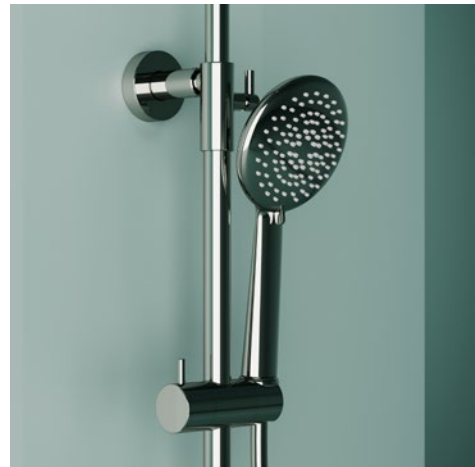

# ОБОГАЩАЕТ ВОДУ ВОЗДУХОМ

Артикул	Описание
<b>SC3001CH</b>	Душевая стойка SANCOS Game для душа/ванны с термостатическим смесителем, изливом, верхним, ручным душем и шлангом в комплекте цвет хром
<b>SC3001MB</b>	Душевая стойка SANCOS Game для душа и ванны с термостатическим смесителем, изливом, верхним и ручным душем, цвет черный матовый
<b>SC3002CH</b>	Душевая стойка SANCOS Game для душа с термостатическим смесителем, верхним, ручным душем и шлангом в комплекте, цвет хром
<b>SC3002MB</b>	Душевая стойка SANCOS Game для душа с термостатическим смесителем, верхним, ручным душем и шлангом в комплекте, цвет черный матовый

### Ручной душ:

- Лёгкое переключение между режимами
- Наличие обратного клапана
- Расслабляющий эффект благодаря обогащению воды воздухом .
- Материал: пластик

SC3001CH

SC3001MB

SC3002CH

SC3002MB