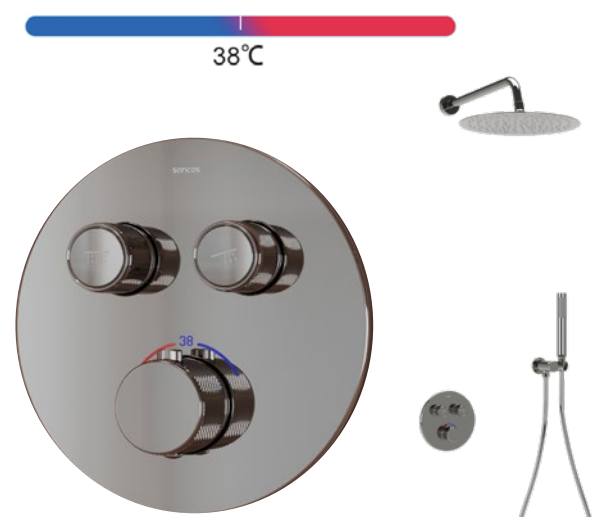

Коллекция Link

Артикул	Описание
SC3005CH	Душевой комплект SANCOS Link встраиваемый, с термостатическим смесителем, верхним, ручным душем и шлангом в комплекте цвет хром
SC3005MB	Душевой комплект SANCOS Link встраиваемый, с термостатическим смесителем, верхним, ручным душем и шлангом в комплекте, цвет черный матовый

Преимущества:

- Готовый набор с внутренней частью для установки душевой системы в стену
- Минималистичный ручной душ из нержавеющей стали
- 2 варианта отделки: хром и матовый чёрный
- Эргономичное размещение рычагов регулировки обеспечивает лёгкое управление потоками и температурой воды
- Рычаги управления с насечками — удобно управлять в условиях мокрых рук
- Изменяемый угол наклона верхнего душа
- Наличие обратного клапана на всех потребителях
- Гибкий шланг с защитой от перекручивания — 1,5 м
- Гарантия 5 лет

Термостат:

- Наличие термостата обеспечивает безопасность при отключении холодной воды, смеситель в данном случае блокирует подачу горячей воды во избежании ожогов
- Максимальная температура 50 °C
- Экономия воды — термостат расходует меньший объем воды, до 40%.
- Комфорт — стабильная заданная температура воды. Не нужно каждый раз производить настройку температуры
- Наличие клапана обратного движения воды — защита от смешивания воды от других источников потребления воды

38°C | Поддержка безопасного уровня температуры