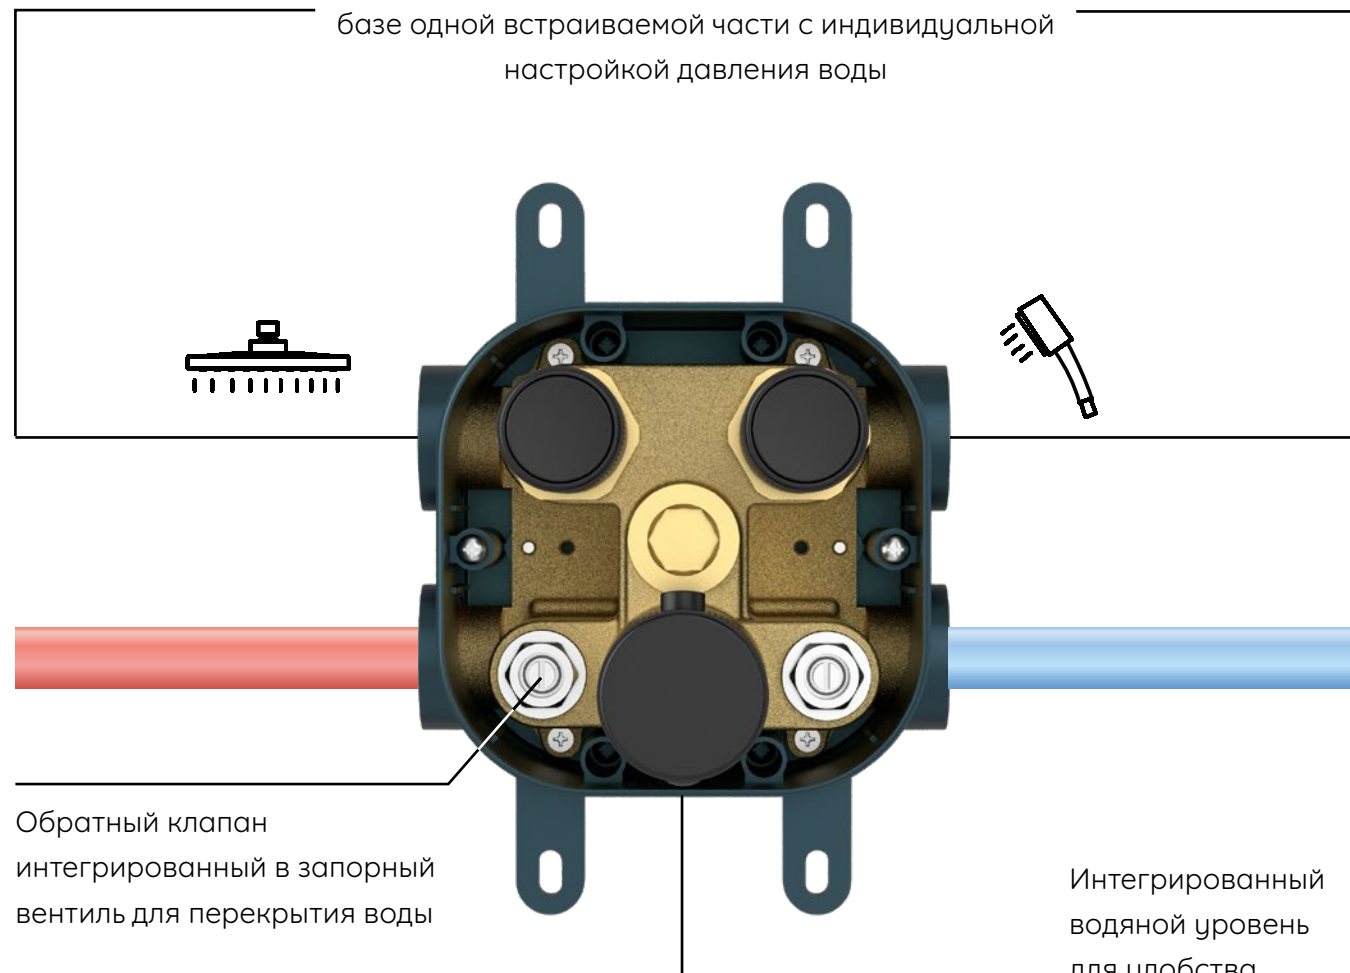

# Встраиваемая часть

- Возможность подключения для двух потребителей : верхний и ручной душ или излив для ванны.
- Минимальная глубина монтажа 80 мм
- Интегрированный уровень на передней крышке для удобства монтажа
- Простой монтаж на месте , не требуется специальный инструмент
- Наличие обратных клапанов интегрированных в запорный вентиль
- Наличие запорного вентиля позволяет перекрывать подачу воды в корпус смесителя во время обслуживания
- Все необходимое для монтажа в комплекте
- Гарантия 5 лет

## Преимущества встраиваемой части

**sancos**

Два выхода для реализации разных комбинаций на базе одной встраиваемой части с индивидуальной настройкой давления воды

Промаркированные точки потребителя для точного подключения